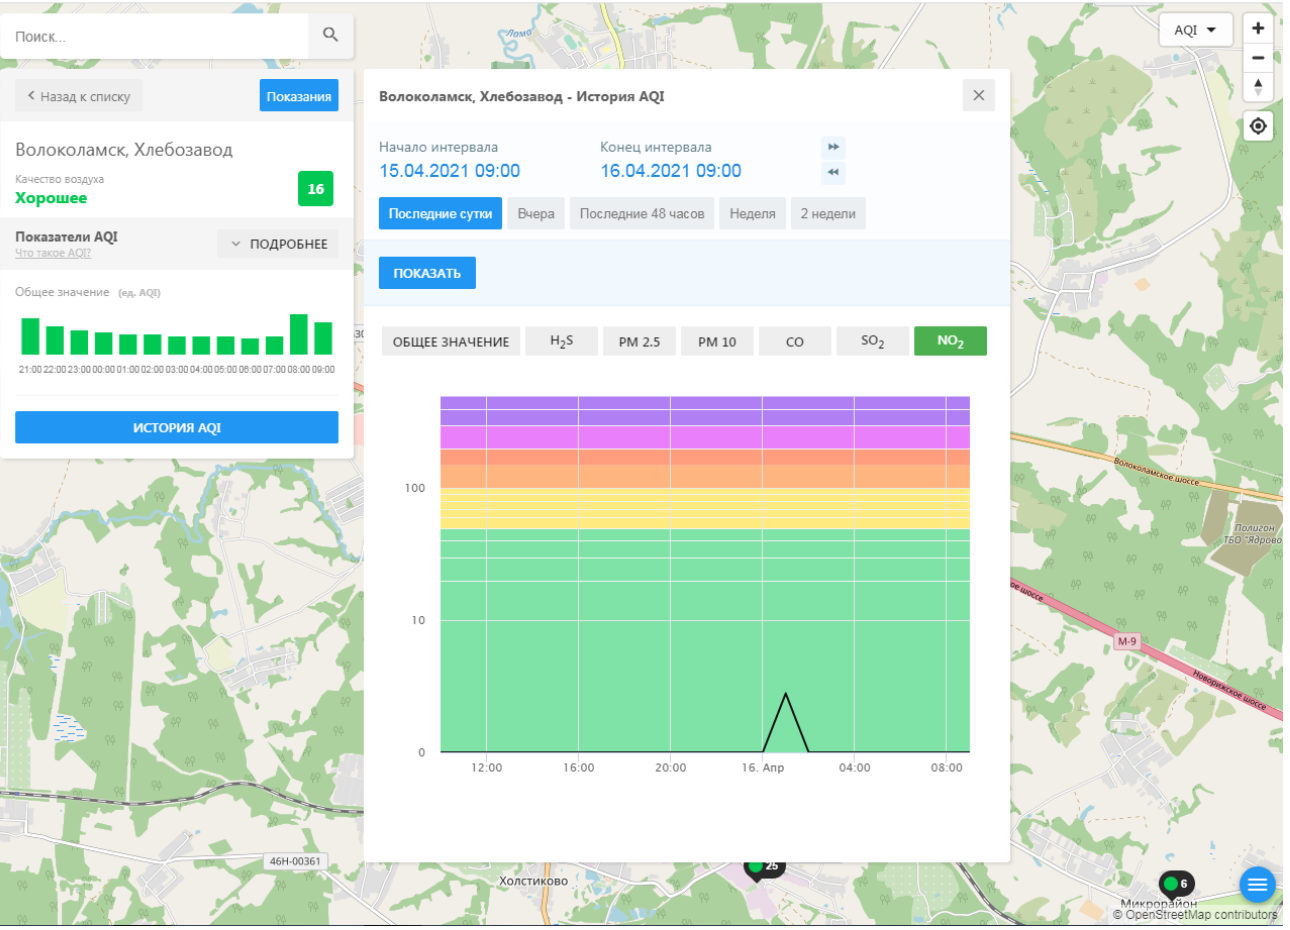

Волоколамск, Хлебозавод

Качество воздуха **Хорошее** 16

Показатели AQI Что такое AQI ПОДРОБНЕЕ

Общее значение (ед. AQI)

ИСТОРИЯ AQI

Волоколамск, Хлебозавод - История AQI

Начало интервала: 15.04.2021 09:00 Конец интервала: 16.04.2021 09:00

Последние сутки Вчера Последние 48 часов Неделя 2 недели

ПОКАЗАТЬ

ОБЩЕЕ ЗНАЧЕНИЕ H₂S **PM 2.5** PM 10 CO SO₂ NO₂

46Н-00361

Холстиково

Микрорайон 6
© OpenStreetMap contributors

ecomon.urus.city/sites/29/aqi?lt=55.987415999999996&ln=35.92300064526523&z=12&m=0

Поиск...

Волоколамск, Ямская

Качество воздуха **Хорошее** 25

Показатели AQI Что такое AQI? **ПОДРОБНЕЕ**

Общее значение (ед. AQI)

21:00 22:00 23:00 00:00 01:00 02:00 03:00 04:00 05:00 06:00 07:00 08:00 09:00