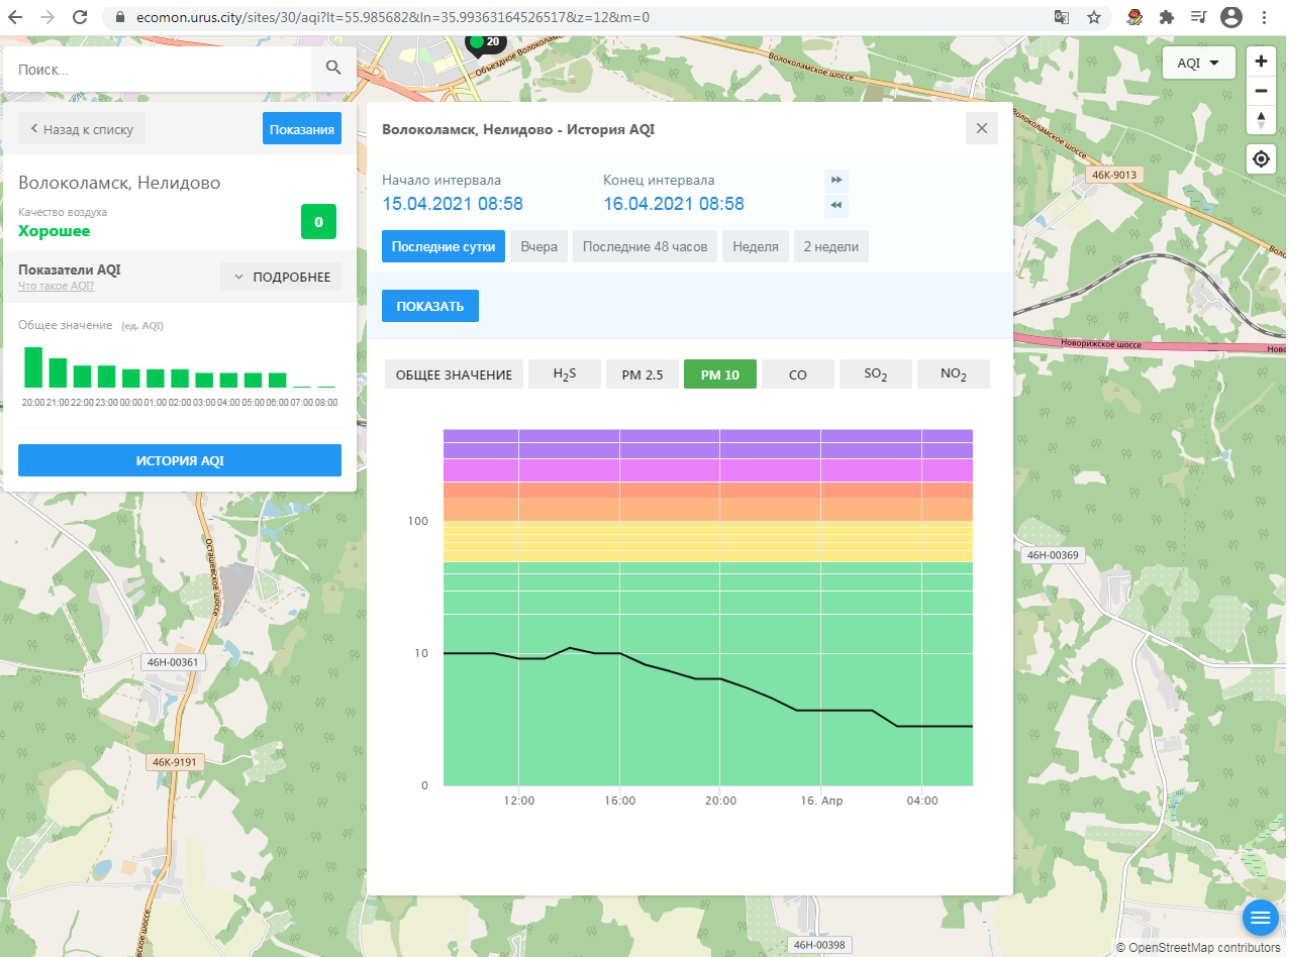

Волоколамск, Нелидово

Качество воздуха **Хорошее** 0

Показатели AQI Что такое AQI? ПОДРОБНЕЕ

Общее значение (ед. AQI)

ИСТОРИЯ AQI

Волоколамск, Нелидово - История AQI

Начало интервала: 15.04.2021 08:58 Конец интервала: 16.04.2021 08:58

Последние сутки Вчера Последние 48 часов Неделя 2 недели

ПОКАЗАТЬ

ОБЩЕЕ ЗНАЧЕНИЕ H₂S PM 2.5 PM 10 CO SO₂ NO₂

100

10

0

12:00 16:00 20:00 16. Апр 04:00 08:00

46Н-00361 46К-9191 46Н-00369 46Н-00398

© OpenStreetMap contributors

ecomon.urus.city/sites/30/aqi?lt=55.985682&ln=35.99363164526517&z=12&m=0

Поиск...

Волоколамск, Нелидово

Качество воздуха **Хорошее** 0

Показатели AQI Что такое AQI? ПОДРОБНЕЕ

Общее значение (ед. AQI)

ИСТОРИЯ AQI

Волоколамск, Нелидово - История AQI

Начало интервала: 15.04.2021 08:58 Конец интервала: 16.04.2021 08:58

Последние сутки Вчера Последние 48 часов Неделя 2 недели

ПОКАЗАТЬ

ОБЩЕЕ ЗНАЧЕНИЕ H₂S PM 2.5 PM 10 **CO** SO₂ NO₂