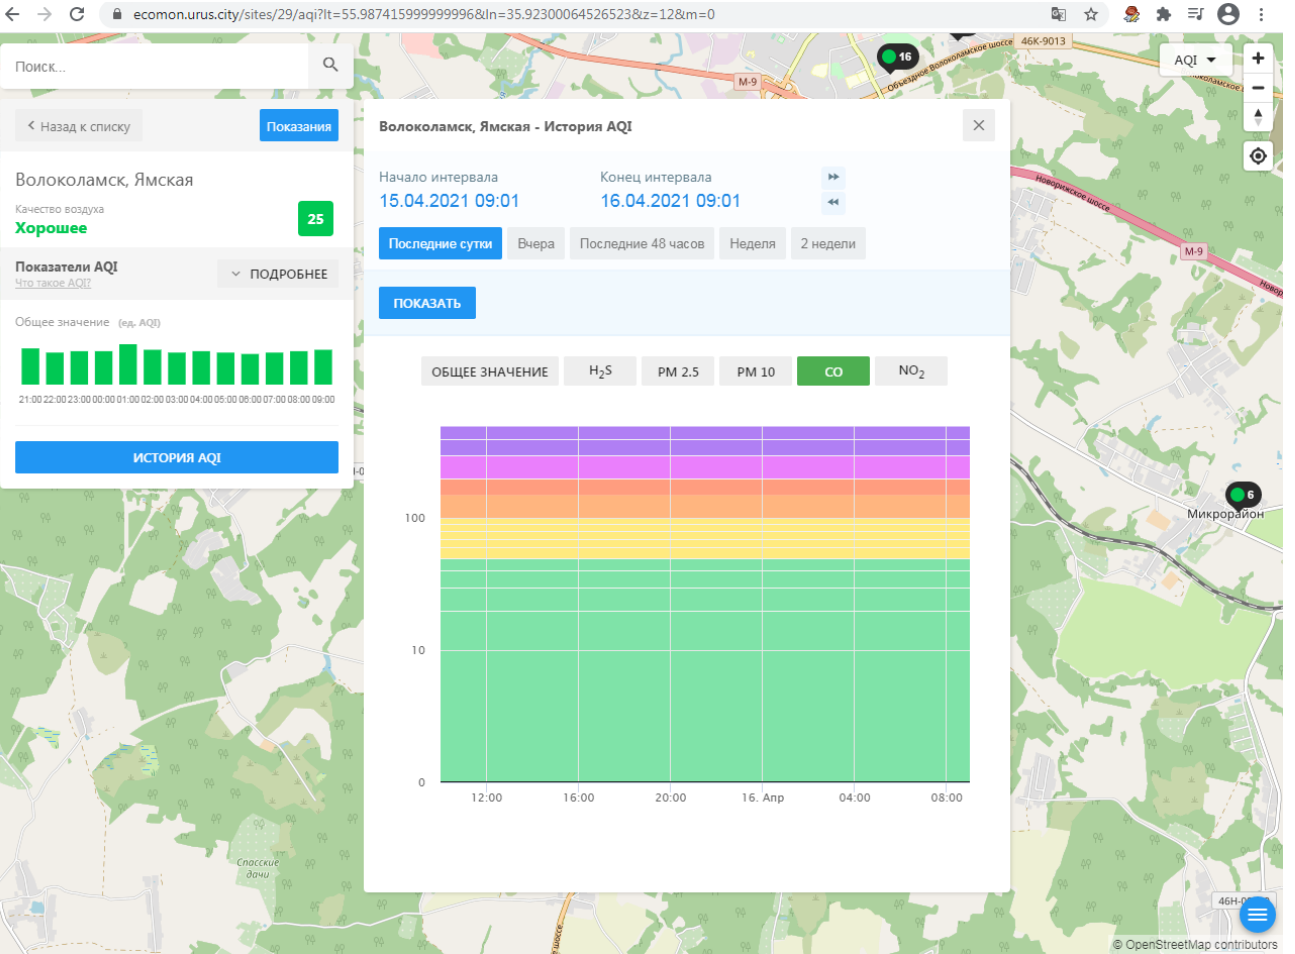

Общее значение (ед. AQI)

Время	Общее значение (ед. AQI)
21:00	25
22:00	25
23:00	25
00:00	25
01:00	25
02:00	25
03:00	25
04:00	25
05:00	25
06:00	25
07:00	25
08:00	25
09:00	25

ИСТОРИЯ AQI

Волоколамск, Ямская - История AQI

Начало интервала: 15.04.2021 09:01

Конец интервала: 16.04.2021 09:01

Последние сутки | Вчера | Последние 48 часов | Неделя | 2 недели

ПОКАЗАТЬ

ОБЩЕЕ ЗНАЧЕНИЕ | H₂S | **PM 2.5** | PM 10 | CO | NO₂

Время	PM 2.5 (ед. AQI)
12:00	5
16:00	5
20:00	5
16. Apr	5
04:00	5
08:00	5

© OpenStreetMap contributors

ecomon.urus.city/sites/29/aqi?lt=55.987415999999996&ln=35.92300064526523&z=12&m=0

Поиск...

Волоколамск, Ямская

Качество воздуха **Хорошее** 25

Показатели AQI
Что такое AQI? ПОДРОБНЕЕ

Общее значение (ед. AQI)

21:00 22:00 23:00 00:00 01:00 02:00 03:00 04:00 05:00 06:00 07:00 08:00 09:00

ИСТОРИЯ AQI

Волоколамск, Ямская - История AQI

Начало интервала: 15.04.2021 09:01
Конец интервала: 16.04.2021 09:01