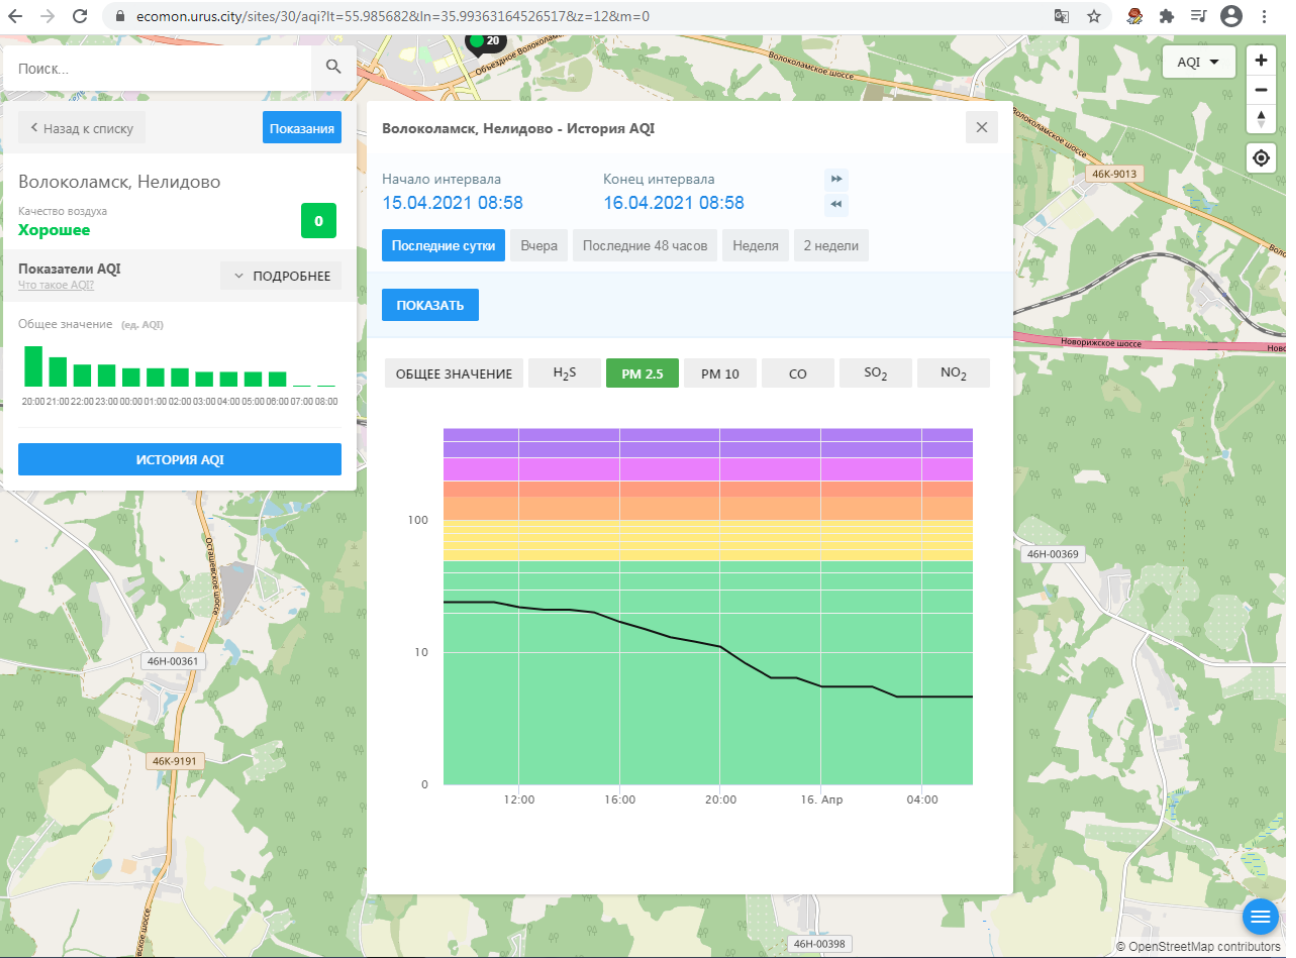

Волоколамск, Нелидово

Качество воздуха **Хорошее** 0

Показатели AQI Что такое AQI? ПОДРОБНЕЕ

Общее значение (ед. AQI)

ИСТОРИЯ AQI

Волоколамск, Нелидово - История AQI

Начало интервала: 15.04.2021 08:58 Конец интервала: 16.04.2021 08:58

Последние сутки Вчера Последние 48 часов Неделя 2 недели

ПОКАЗАТЬ

ОБЩЕЕ ЗНАЧЕНИЕ H₂S PM 2.5 PM 10 CO SO₂ NO₂

100

10

0

12:00 16:00 20:00 16. Апр 04:00 08:00

46Н-00361 46К-9191 46Н-00369 46Н-00398

© OpenStreetMap contributors

ecomon.urus.city/sites/30/aqi?lt=55.985682&ln=35.99363164526517&z=12&m=0

Поиск...

Волоколамск, Нелидово

Качество воздуха **Хорошее** 0

Показатели AQI Что такое AQI? ПОДРОБНЕЕ

Общее значение (ед. AQI)

ИСТОРИЯ AQI

Волоколамск, Нелидово - История AQI

Начало интервала: 15.04.2021 08:58 Конец интервала: 16.04.2021 08:58

Последние сутки Вчера Последние 48 часов Неделя 2 недели

ПОКАЗАТЬ

ОБЩЕЕ ЗНАЧЕНИЕ H₂S PM 2.5 PM 10 **CO** SO₂ NO₂