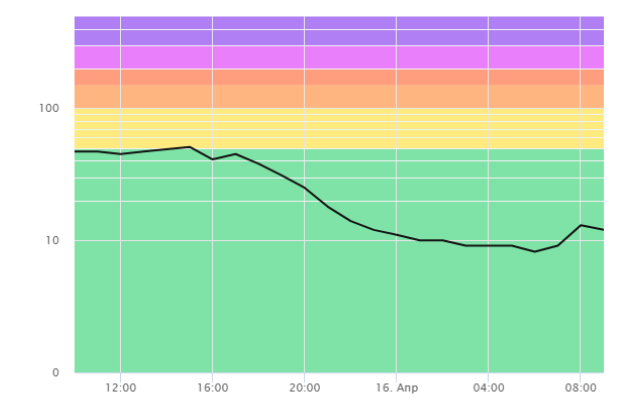

Поиск...

Назад к списку Показания

Волоколамск, Хлебозавод

Качество воздуха **Хорошее** 16

Показатели AQI Что такое AQI ПОДРОБНЕЕ

Общее значение (ед. AQI)

ИСТОРИЯ AQI

Волоколамск, Хлебозавод - История AQI

Начало интервала: 15.04.2021 09:00   Конец интервала: 16.04.2021 09:00

Последние сутки   Вчера   Последние 48 часов   Неделя   2 недели

ПОКАЗАТЬ

ОБЩЕЕ ЗНАЧЕНИЕ   H₂S   **PM 2.5**   PM 10   CO   SO₂   NO₂

46Н-00361

Холстиково

Микрорайон 6
© OpenStreetMap contributors