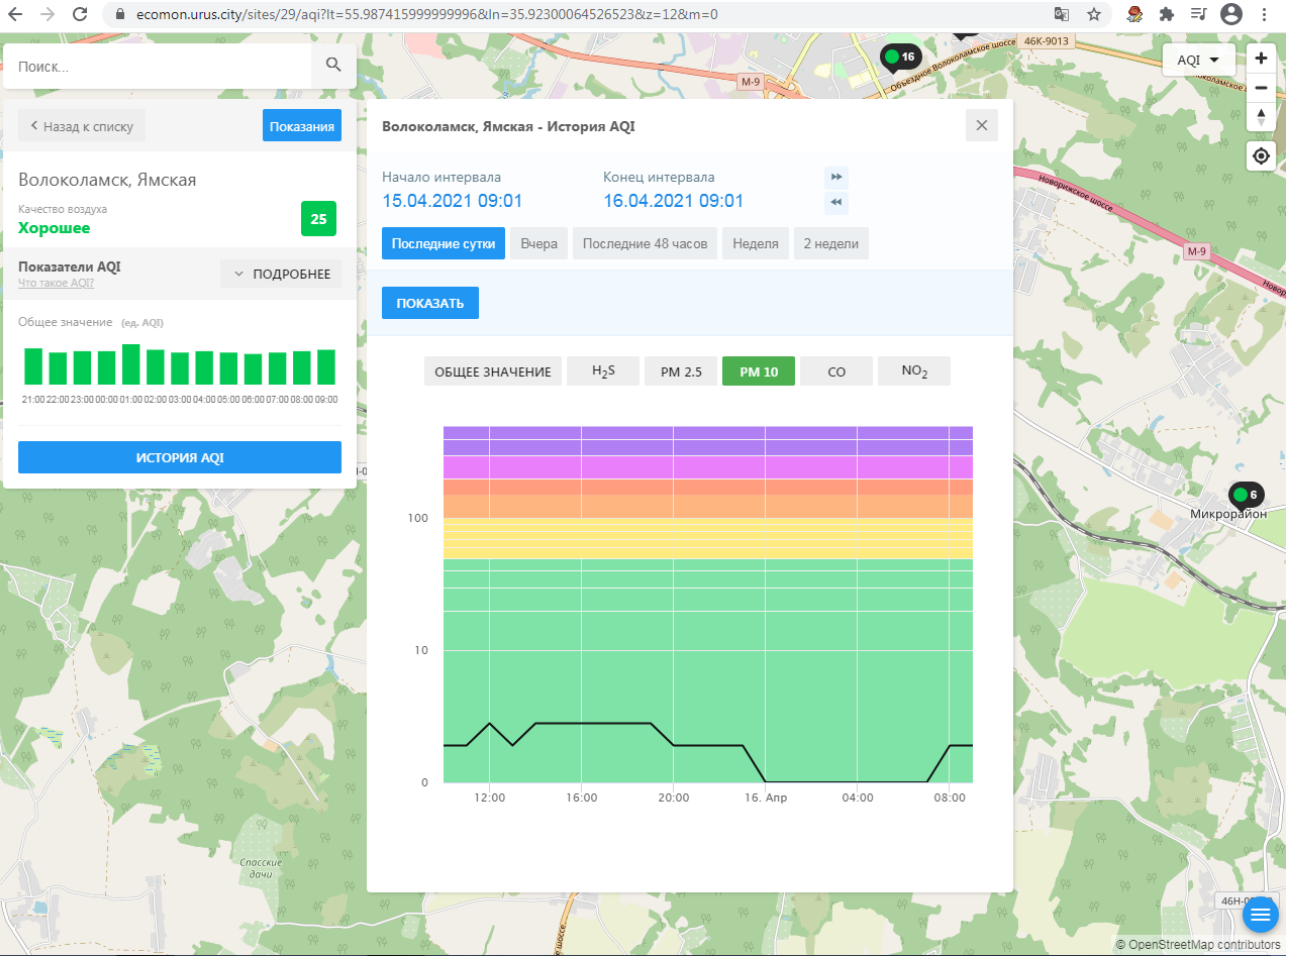

Общее значение (ед. AQI)

Время	Общее значение (ед. AQI)
21:00	25
22:00	25
23:00	25
00:00	25
01:00	25
02:00	25
03:00	25
04:00	25
05:00	25
06:00	25
07:00	25
08:00	25
09:00	25

ИСТОРИЯ AQI

Волоколамск, Ямская - История AQI

Начало интервала: 15.04.2021 09:01

Конец интервала: 16.04.2021 09:01

Последние сутки | Вчера | Последние 48 часов | Неделя | 2 недели

ПОКАЗАТЬ

ОБЩЕЕ ЗНАЧЕНИЕ | H₂S | **PM 2.5** | PM 10 | CO | NO₂

Время	PM 2.5 (ед. AQI)
12:00	5
16:00	5
20:00	5
16. Apr	5
04:00	5
08:00	5

© OpenStreetMap contributors

ecomon.urus.city/sites/29/aqi?lt=55.987415999999996&ln=35.92300064526523&z=12&m=0

Поиск...

Волоколамск, Ямская

Качество воздуха **Хорошее** 25

Показатели AQI
Что такое AQI? ПОДРОБНЕЕ

Общее значение (ед. AQI)

21:00 22:00 23:00 00:00 01:00 02:00 03:00 04:00 05:00 06:00 07:00 08:00 09:00

ИСТОРИЯ AQI

Волоколамск, Ямская - История AQI

Начало интервала: 15.04.2021 09:01
Конец интервала: 16.04.2021 09:01