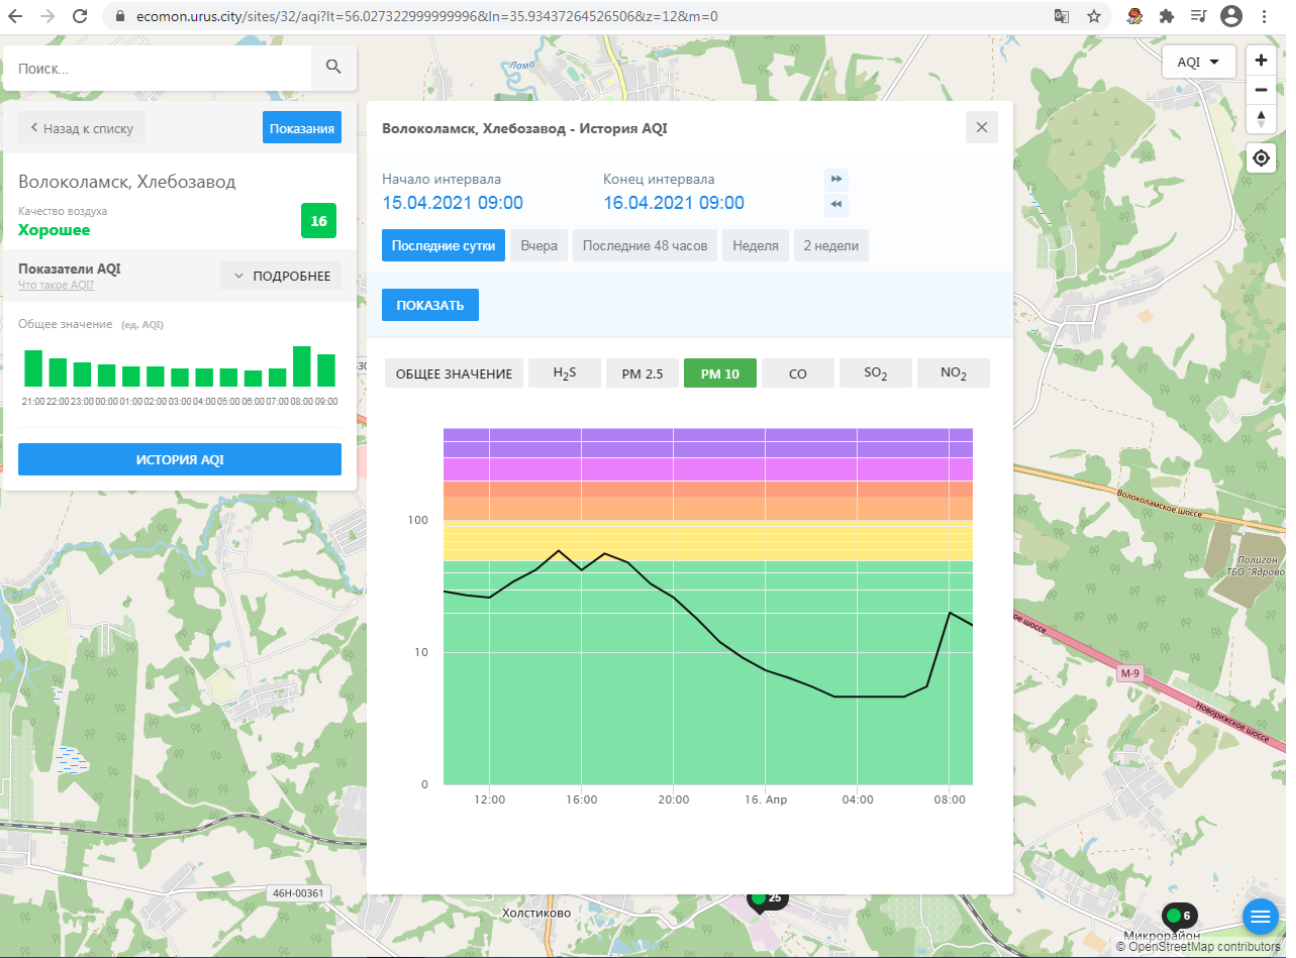

Волоколамск, Хлебозавод

Качество воздуха **Хорошее** 16

Показатели AQI Что такое AQI ПОДРОБНЕЕ

Общее значение (ед. AQI)

ИСТОРИЯ AQI

Волоколамск, Хлебозавод - История AQI

Начало интервала: 15.04.2021 09:00 Конец интервала: 16.04.2021 09:00

Последние сутки Вчера Последние 48 часов Неделя 2 недели

ПОКАЗАТЬ

ОБЩЕЕ ЗНАЧЕНИЕ H₂S **PM 2.5** PM 10 CO SO₂ NO₂

46Н-00361

Холстиково

Микрорайон 6
© OpenStreetMap contributors

ecomon.urus.city/sites/29/aqi?lt=55.987415999999996&ln=35.92300064526523&z=12&m=0

Поиск...

Волоколамск, Ямская

Качество воздуха **Хорошее** 25

Показатели AQI Что такое AQI? **ПОДРОБНЕЕ**

Общее значение (ед. AQI)

21:00 22:00 23:00 00:00 01:00 02:00 03:00 04:00 05:00 06:00 07:00 08:00 09:00