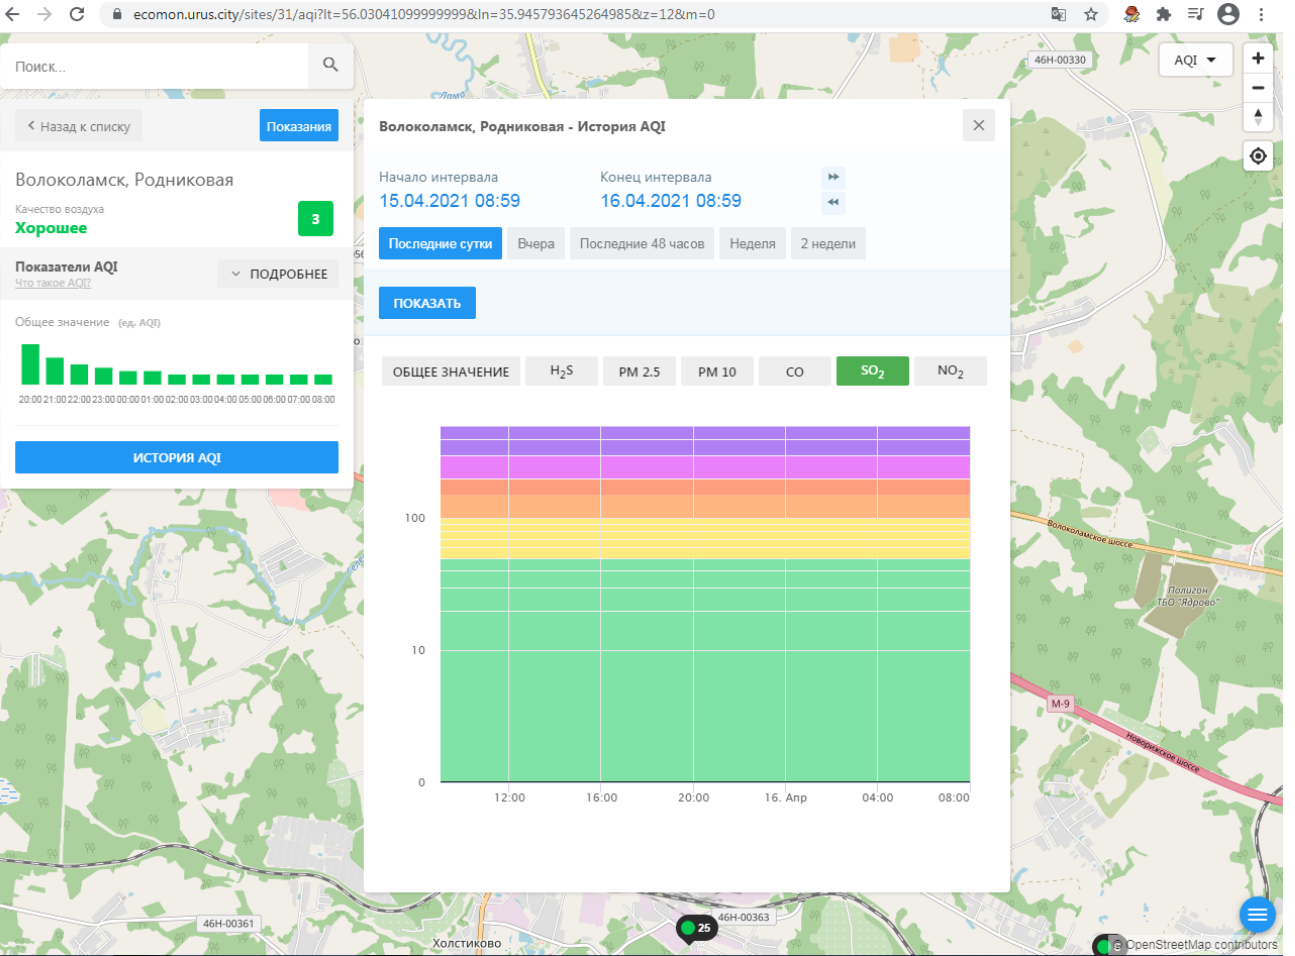

Волоколамск, Родниковая

Качество воздуха **Хорошее** 3

Показатели AQI Что такое AQI? **ПОДРОБНЕЕ**

Общее значение (ед. AQI)

ИСТОРИЯ AQI

Волоколамск, Родниковая - История AQI

Начало интервала: 15.04.2021 08:59 Конец интервала: 16.04.2021 08:59

Последние сутки Вчера Последние 48 часов Неделя 2 недели

ПОКАЗАТЬ

ОБЩЕЕ ЗНАЧЕНИЕ H₂S **PM 2.5** PM 10 CO SO₂ NO₂

Время	PM 2.5 (ед. AQI)
12:00	15
14:00	15
16:00	25
18:00	15
20:00	10
22:00	7
00:00	5
02:00	5
04:00	5
06:00	5
08:00	5

ecomon.urus.city/sites/31/aqi?lt=56.03041099999999&ln=35.945793645264985&z=12&m=0

Поиск...

Волоколамск, Родниковая

Качество воздуха **Хорошее** 3

Показатели AQI Что такое AQI ПОДРОБНЕЕ

Общее значение (ед. AQI)

ИСТОРИЯ AQI

Волоколамск, Родниковая - История AQI

Начало интервала: 15.04.2021 08:59 Конец интервала: 16.04.2021 08:59

Последние сутки Вчера Последние 48 часов Неделя 2 недели

ПОКАЗАТЬ

ОБЩЕЕ ЗНАЧЕНИЕ H₂S PM 2.5 PM 10 CO SO₂ NO₂