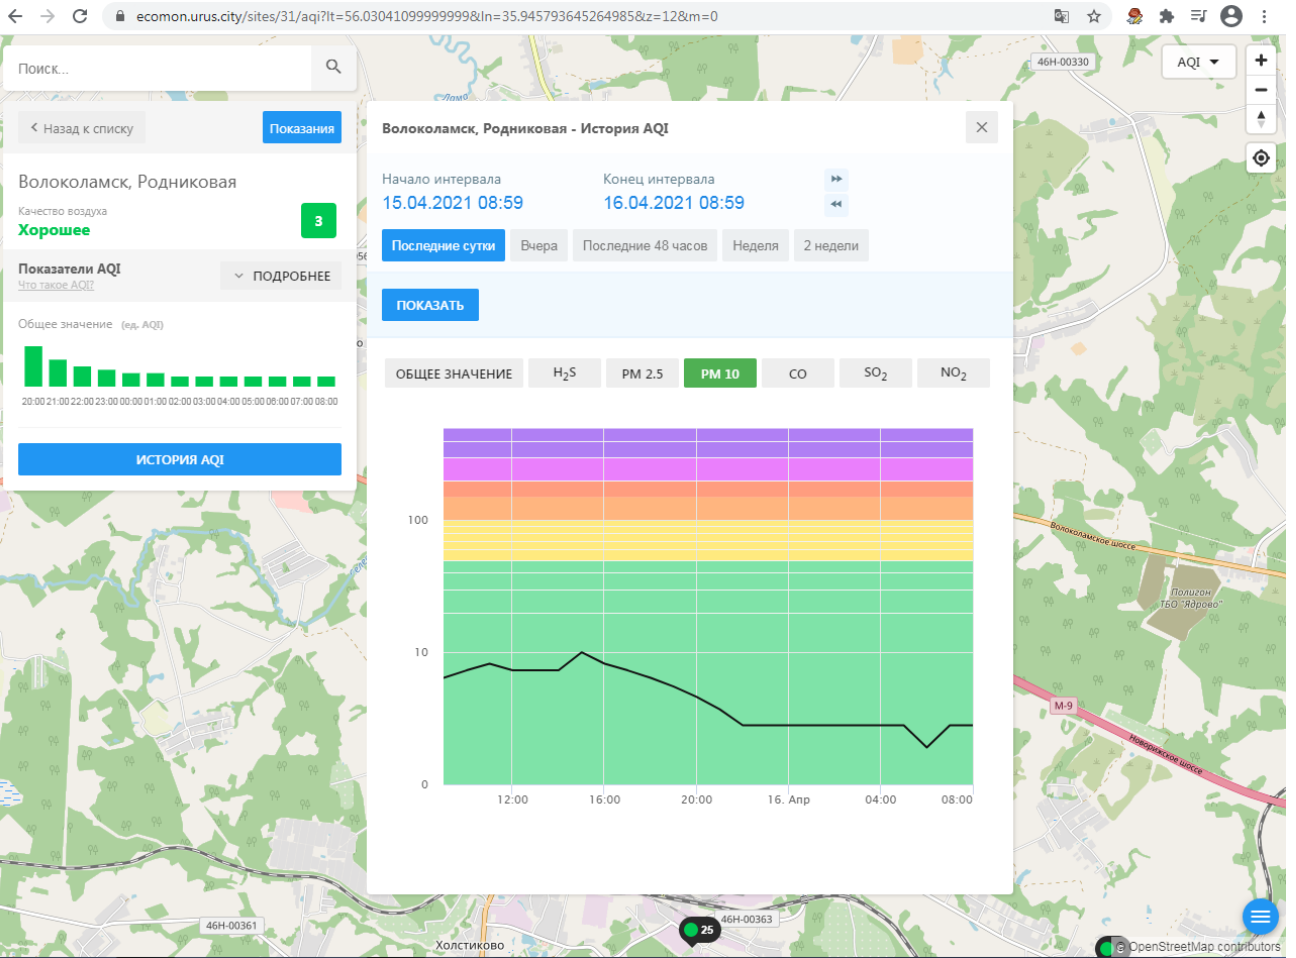

Волоколамск, Родниковая

Качество воздуха **Хорошее** 3

Показатели AQI Что такое AQI? **ПОДРОБНЕЕ**

Общее значение (ед. AQI)

ИСТОРИЯ AQI

Волоколамск, Родниковая - История AQI

Начало интервала: 15.04.2021 08:59 Конец интервала: 16.04.2021 08:59

Последние сутки Вчера Последние 48 часов Неделя 2 недели

ПОКАЗАТЬ

ОБЩЕЕ ЗНАЧЕНИЕ H₂S **PM 2.5** PM 10 CO SO₂ NO₂

Время	PM 2.5 (ед. AQI)
12:00	15
14:00	15
16:00	25
18:00	15
20:00	10
22:00	7
00:00	5
02:00	5
04:00	5
06:00	5
08:00	5

ecomon.urus.city/sites/31/aqi?lt=56.03041099999999&ln=35.945793645264985&z=12&m=0

Поиск...

Волоколамск, Родниковая

Качество воздуха **Хорошее** 3

Показатели AQI Что такое AQI ПОДРОБНЕЕ

Общее значение (ед. AQI)