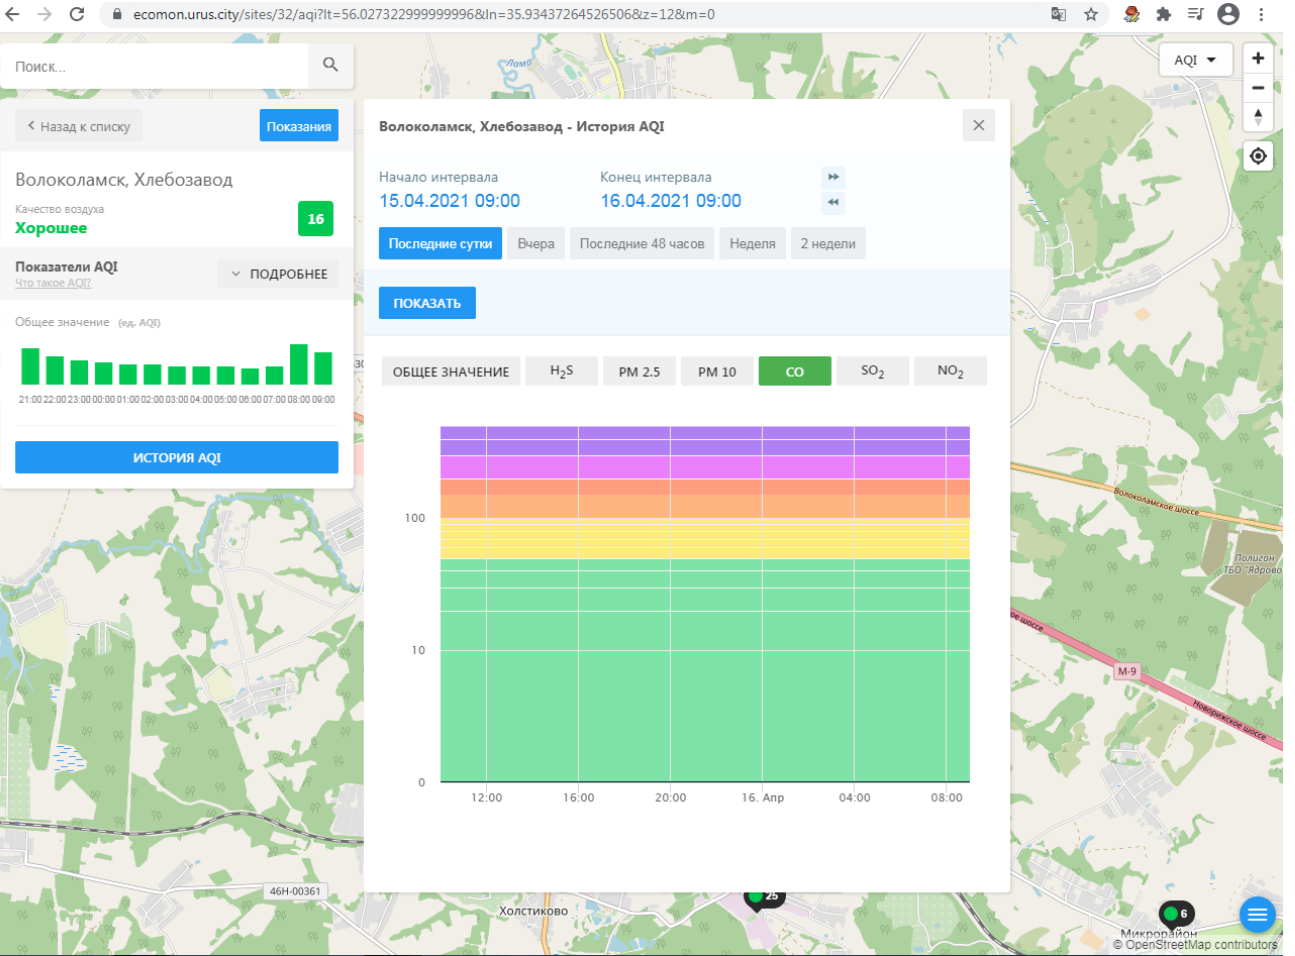

Волоколамск, Хлебозавод

Качество воздуха **Хорошее** 16

Показатели AQI Что такое AQI ПОДРОБНЕЕ

Общее значение (ед. AQI)

ИСТОРИЯ AQI

Волоколамск, Хлебозавод - История AQI

Начало интервала: 15.04.2021 09:00 Конец интервала: 16.04.2021 09:00

Последние сутки Вчера Последние 48 часов Неделя 2 недели

ПОКАЗАТЬ

ОБЩЕЕ ЗНАЧЕНИЕ H₂S **PM 2.5** PM 10 CO SO₂ NO₂

46Н-00361

Холстиково

Микрорайон 6
© OpenStreetMap contributors

ecomon.urus.city/sites/29/aqi?lt=55.987415999999996&ln=35.92300064526523&z=12&m=0

Поиск...

Волоколамск, Ямская

Качество воздуха **Хорошее** 25

Показатели AQI Что такое AQI? **ПОДРОБНЕЕ**

Общее значение (ед. AQI)

21:00 22:00 23:00 00:00 01:00 02:00 03:00 04:00 05:00 06:00 07:00 08:00 09:00