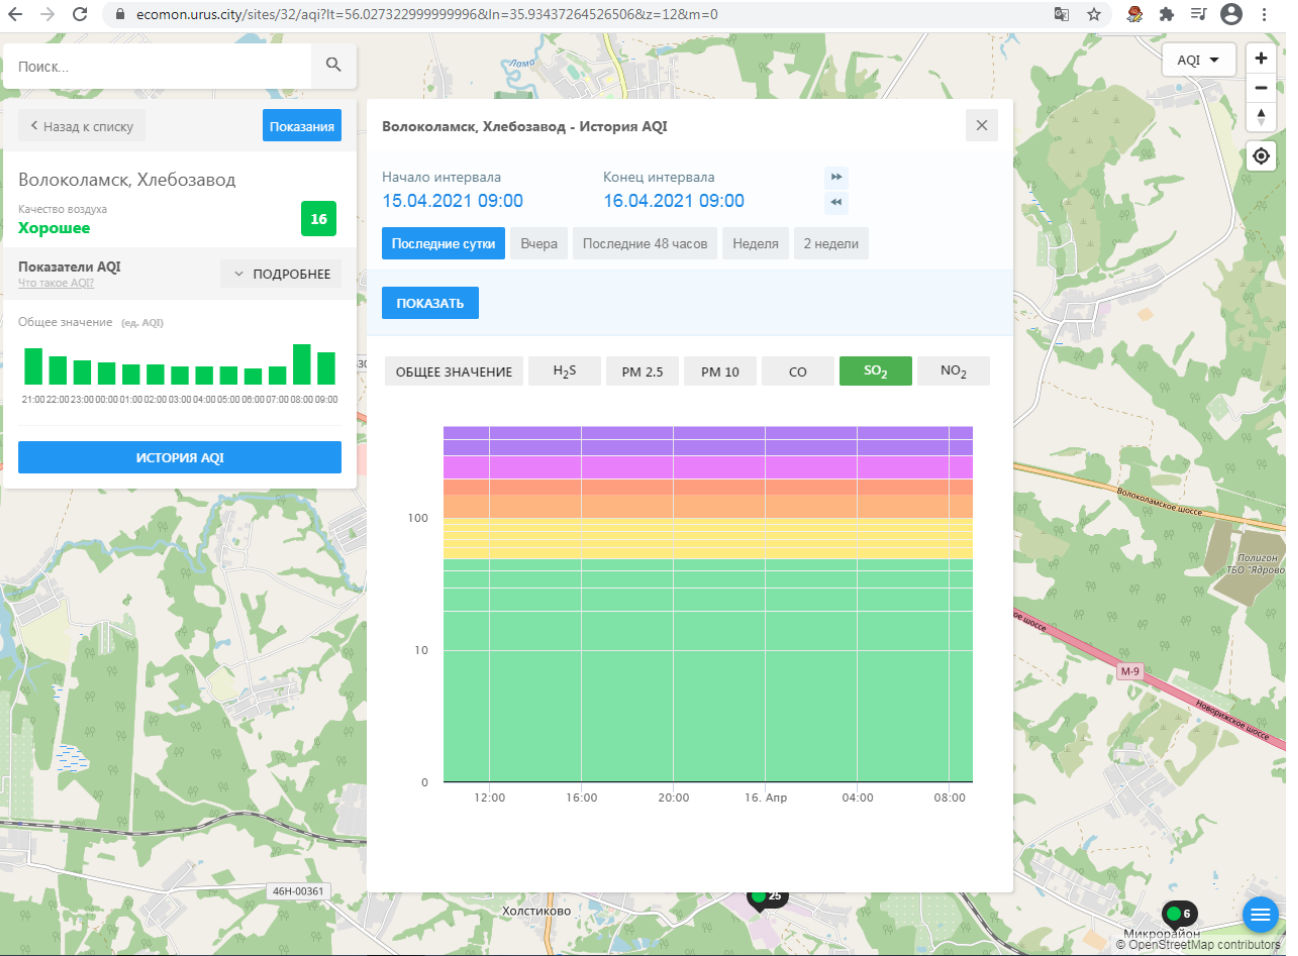

Волоколамск, Хлебозавод

Качество воздуха **Хорошее** 16

Показатели AQI Что такое AQI ПОДРОБНЕЕ

Общее значение (ед. AQI)

ИСТОРИЯ AQI

Волоколамск, Хлебозавод - История AQI

Начало интервала: 15.04.2021 09:00 Конец интервала: 16.04.2021 09:00

Последние сутки Вчера Последние 48 часов Неделя 2 недели

ПОКАЗАТЬ

ОБЩЕЕ ЗНАЧЕНИЕ H₂S **PM 2.5** PM 10 CO SO₂ NO₂

46Н-00361

Холстиково

Микрорайон 6
© OpenStreetMap contributors

ecomon.urus.city/sites/29/aqi?lt=55.987415999999996&ln=35.92300064526523&z=12&m=0

Поиск...

Волоколамск, Ямская

Качество воздуха **Хорошее** 25

Показатели AQI Что такое AQI? **ПОДРОБНЕЕ**

Общее значение (ед. AQI)

21:00 22:00 23:00 00:00 01:00 02:00 03:00 04:00 05:00 06:00 07:00 08:00 09:00