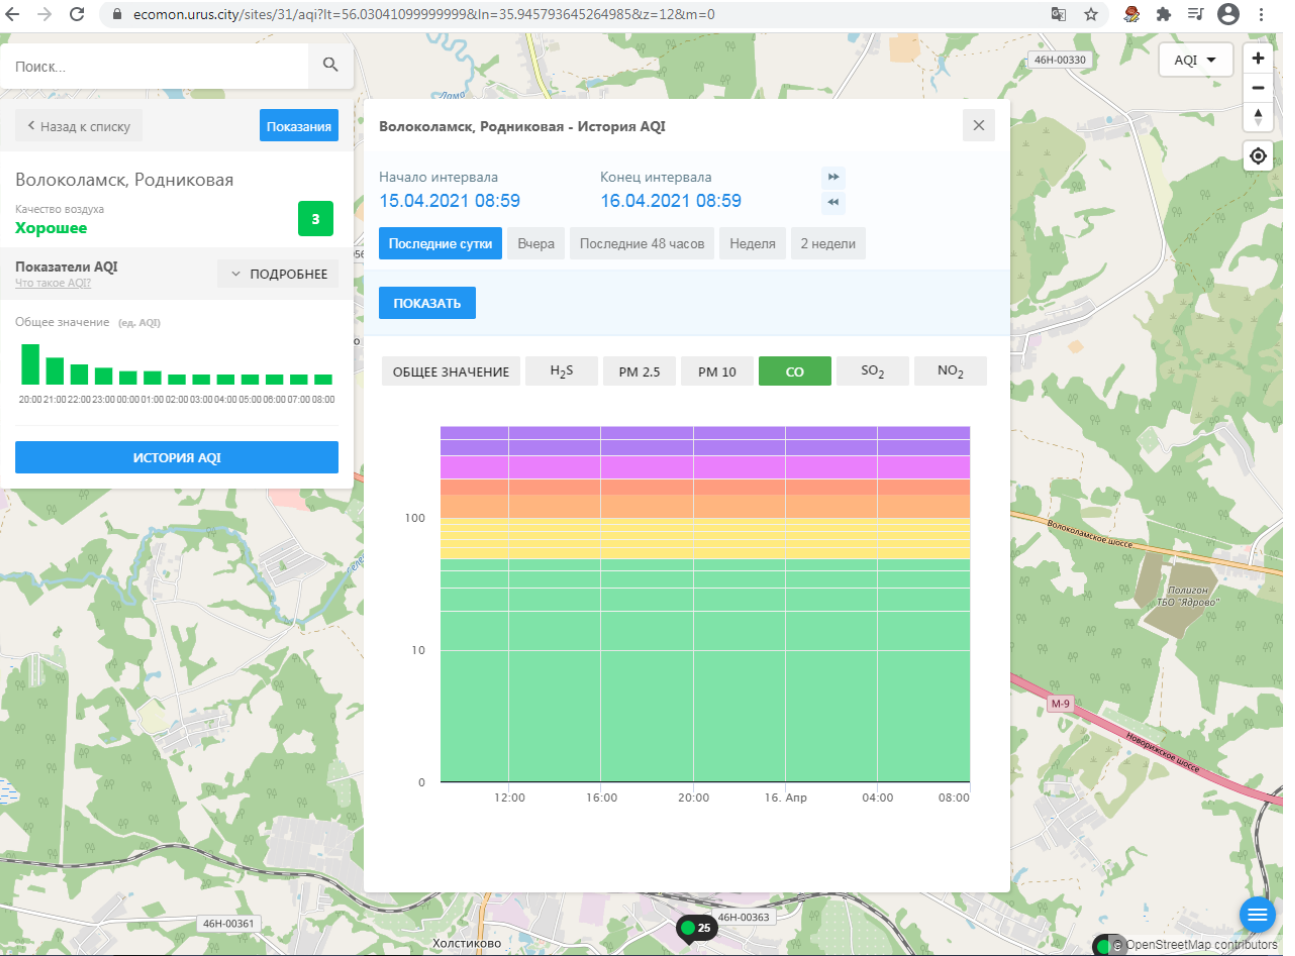

Волоколамск, Родниковая

Качество воздуха **Хорошее** 3

Показатели AQI Что такое AQI? **ПОДРОБНЕЕ**

Общее значение (ед. AQI)

ИСТОРИЯ AQI

Волоколамск, Родниковая - История AQI

Начало интервала: 15.04.2021 08:59 Конец интервала: 16.04.2021 08:59

Последние сутки Вчера Последние 48 часов Неделя 2 недели

ПОКАЗАТЬ

ОБЩЕЕ ЗНАЧЕНИЕ H₂S **PM 2.5** PM 10 CO SO₂ NO₂

Время	PM 2.5 (ед. AQI)
12:00	15
14:00	15
16:00	25
18:00	15
20:00	10
22:00	7
00:00	5
02:00	5
04:00	5
06:00	5
08:00	5